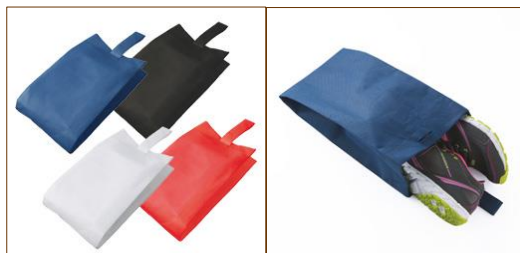

いつもご利用ありがとうございます。このたび新しく加わった新商品をご紹介します。
人気の不織布バッグにツートンカラーが登場。ラッピングに便利な平袋もカラーを豊富にご用意しました。
春らしい明るいカラーラインナップをお楽しみください！

不織布 TRシリーズ 不織布シューズバッグ

靴の持ち運びに便利な横ガゼットタイプの不織布ケースです。

【名入れ対応商品】
名入れ案内ページへ

販売価格(税込) 17,064円
1枚あたり(税抜) 79円
出荷単位 200枚1セット
サイズ(mm) 巾170×袋丈330×横マチ55+55

不織布 TRシリーズ 不織布・ツートン角底バッグ [Sヨコ]

不織布生地の小ぶりな角底バッグです。サイドカラーがアクセント。

【名入れ対応商品】
名入れ案内ページへ

販売価格(税込) 19,440円
1枚あたり(税抜) 90円
出荷単位 200枚1セット
サイズ(mm) 巾240×袋丈200×マチ90

不織布 TRシリーズ 不織布・ツートン角底バッグ [M]

A4書類を入れるのに適したサイズの不織布生地の角底バッグです。サイドカラーがアクセント。